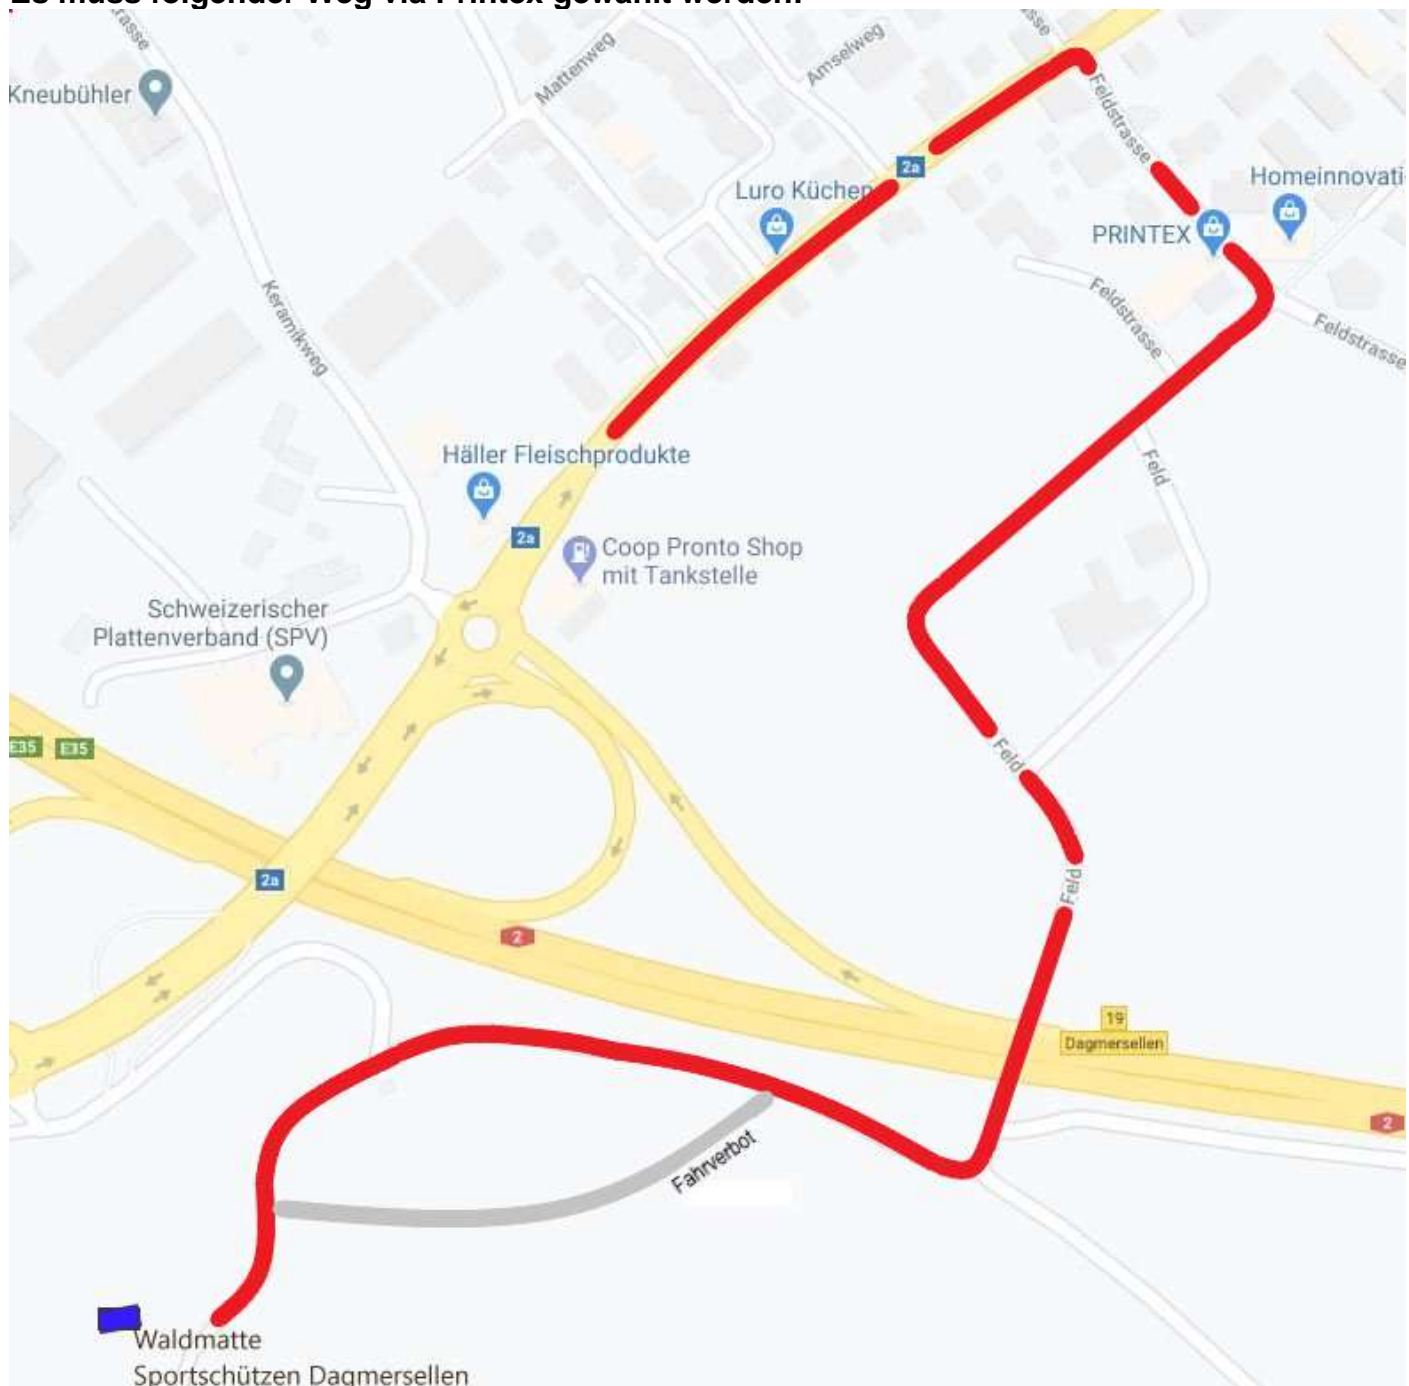

Zufahrt zum 50m-Stand Waldmatte der Sportschützen Dagmersellen

Die Kreisel und Autobahnanschlüsse werden bis im September 2020 neu erstellt. Daher ist die übliche Zufahrt ab dem Kreisel auf der Seite gegen Altishofen gesperrt. **Es muss folgender Weg via Printex gewählt werden:**

Ab der Autobahnausfahrt (von Luzern her) am Coop Pronto Shop vorbei in Richtung Dagmersellen, rund 350m weit bis zur Abzweigung in die Feldstrasse zur «Printex» **Rechts abbiegen** in die **Feldstrasse**, bis zur «Printex», dann nach der «Printex» rechts, am Bauernhof aussen im Feld vorbei, über die Autobahnbrücke. Nach der Autobahnbrücke rechts. **Vorsicht: sehr schmale Strasse** Bis zur Einmündung in die Strasse zur Waldmatte, dann links nach oben zur Waldmatte.